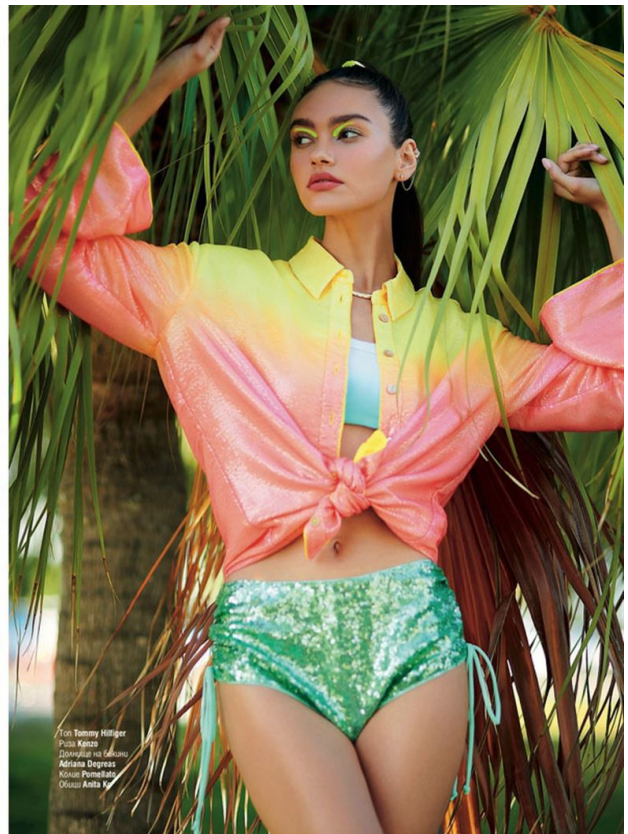

elite

ANNA KRYUCHKOVA

5'10" B 32" W 23" 1/2 H 34" 1/2 S 9 HAIR BROWN EYES BROWN

elite

ANNA KRYUCHKOVA

5'10" B 32" W 23" 1/2 H 34" 1/2 S 9 HAIR BROWN EYES BROWN

elite

ANNA KRYUCHKOVA

5'10" B 32" W 23" 1/2 H 34" 1/2 S 9 HAIR BROWN EYES BROWN

elite

ANNA KRYUCHKOVA

5'10" B 32" W 23" 1/2 H 34" 1/2 S 9 HAIR BROWN EYES BROWN

**NUOVE TEXTURE**  
Voglia di una corsetta prima del tuffo? Il look ideale è composto da top e ciclisti con laccetti laterali (LIVINCOOL) e dalla giacca in tessuto tecnico ton sur ton (Tatra). Una tenuta grafica da far girare la testa!

82

**TONI ANIMALIER**  
E se vi capita di voler assecondare l'anima più ribelle la camicia zebraata con maniche a campana (Naracamicie) è la scelta azzeccata. L'accostamento migliore è quello con il bikini sugli stessi toni del fucsia (Moly Brackten) e con gli orecchini a cerchio over (Giuggio di Angela Caputi). Irrinunciabili sotto il sole gli occhiali da sole con montatura squadrata (Michael Kors).