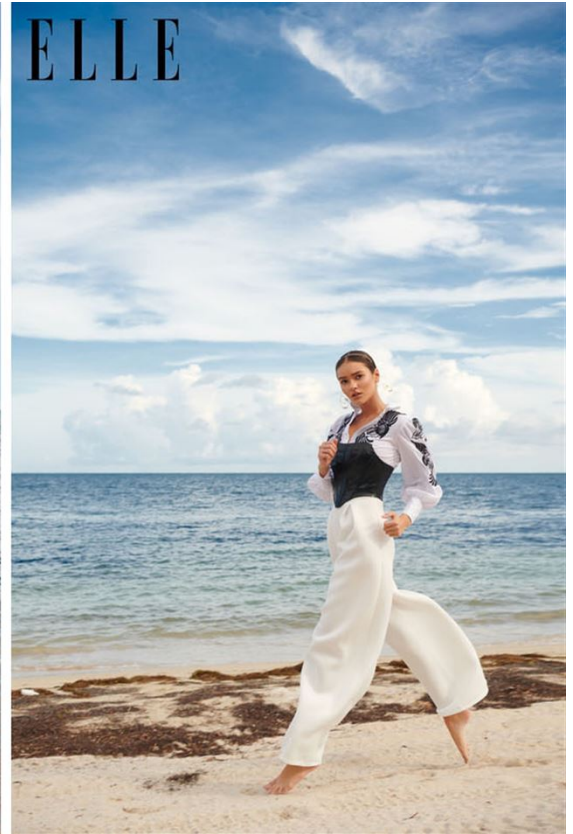

elite

ANNA KRYUCHKOVA

5'10" B 32" W 23" 1/2 H 34" 1/2 S 9 HAIR BROWN EYES BROWN