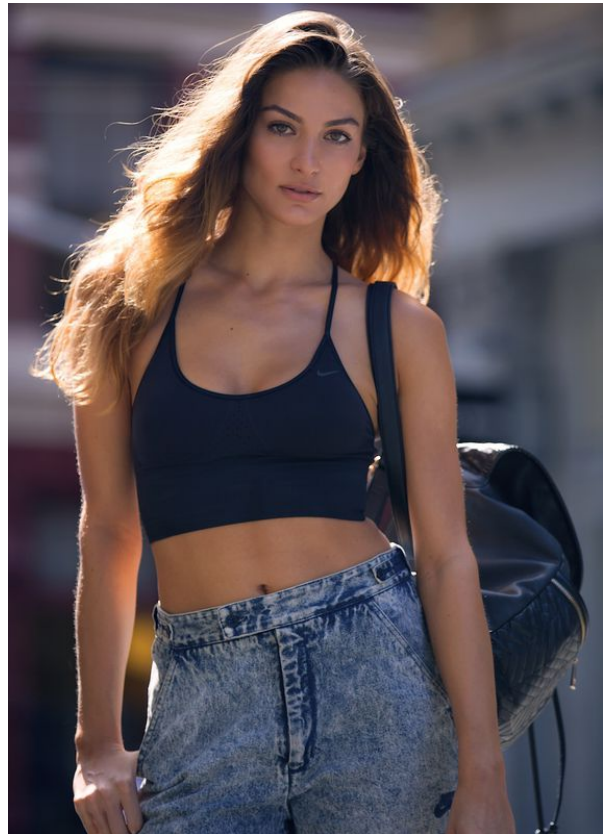

elite

CHRISTINA IONNO

5'9" B 32 A W 25" 1/2 H 36" 1/2 S 8 1/2 HAIR DARK BROWN EYES HAZEL

elite

CHRISTINA IONNO

5'9" B 32 A W 25" 1/2 H 36" 1/2 S 8 1/2 HAIR DARK BROWN EYES HAZEL

elite

CHRISTINA IONNO