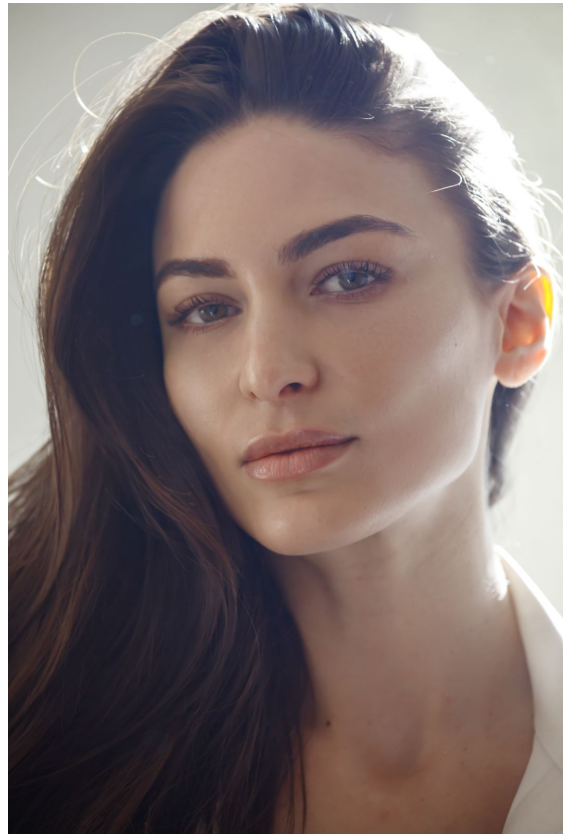

elite

CHRISTINA IONNO

5'9" B 32 A W 25" 1/2 H 36" 1/2 S 8 1/2 HAIR DARK BROWN EYES HAZEL

elite

CHRISTINA IONNO

5'9" B 32 A W 25" 1/2 H 36" 1/2 S 8 1/2 HAIR DARK BROWN EYES HAZEL

elite

CHRISTINA IONNO

5'9" B 32 A W 25" 1/2 H 36" 1/2 S 8 1/2 HAIR DARK BROWN EYES HAZEL

elite

CHRISTINA IONNO

5'9" B 32 A W 25" 1/2 H 36" 1/2 S 8 1/2 HAIR DARK BROWN EYES HAZEL

elite

CHRISTINA IONNO

5'9" B 32 A W 25" 1/2 H 36" 1/2 S 8 1/2 HAIR DARK BROWN EYES HAZEL