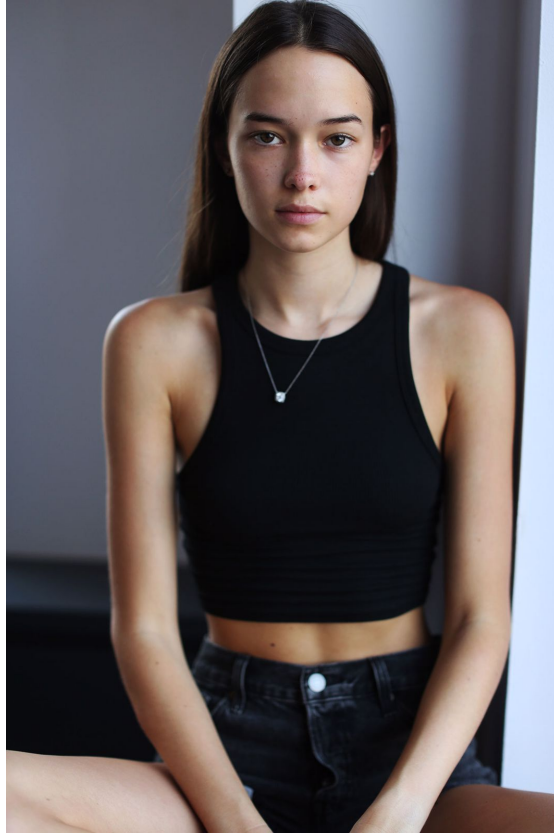

elite

ELLE ENGEL

5'10" 1/2 B 33" W 24" H 35" S 10 1/2 HAIR BROWN EYES BROWN

elite

ELLE ENGEL

5'10" 1/2 B 33" W 24" H 35" S 10 1/2 HAIR BROWN EYES BROWN